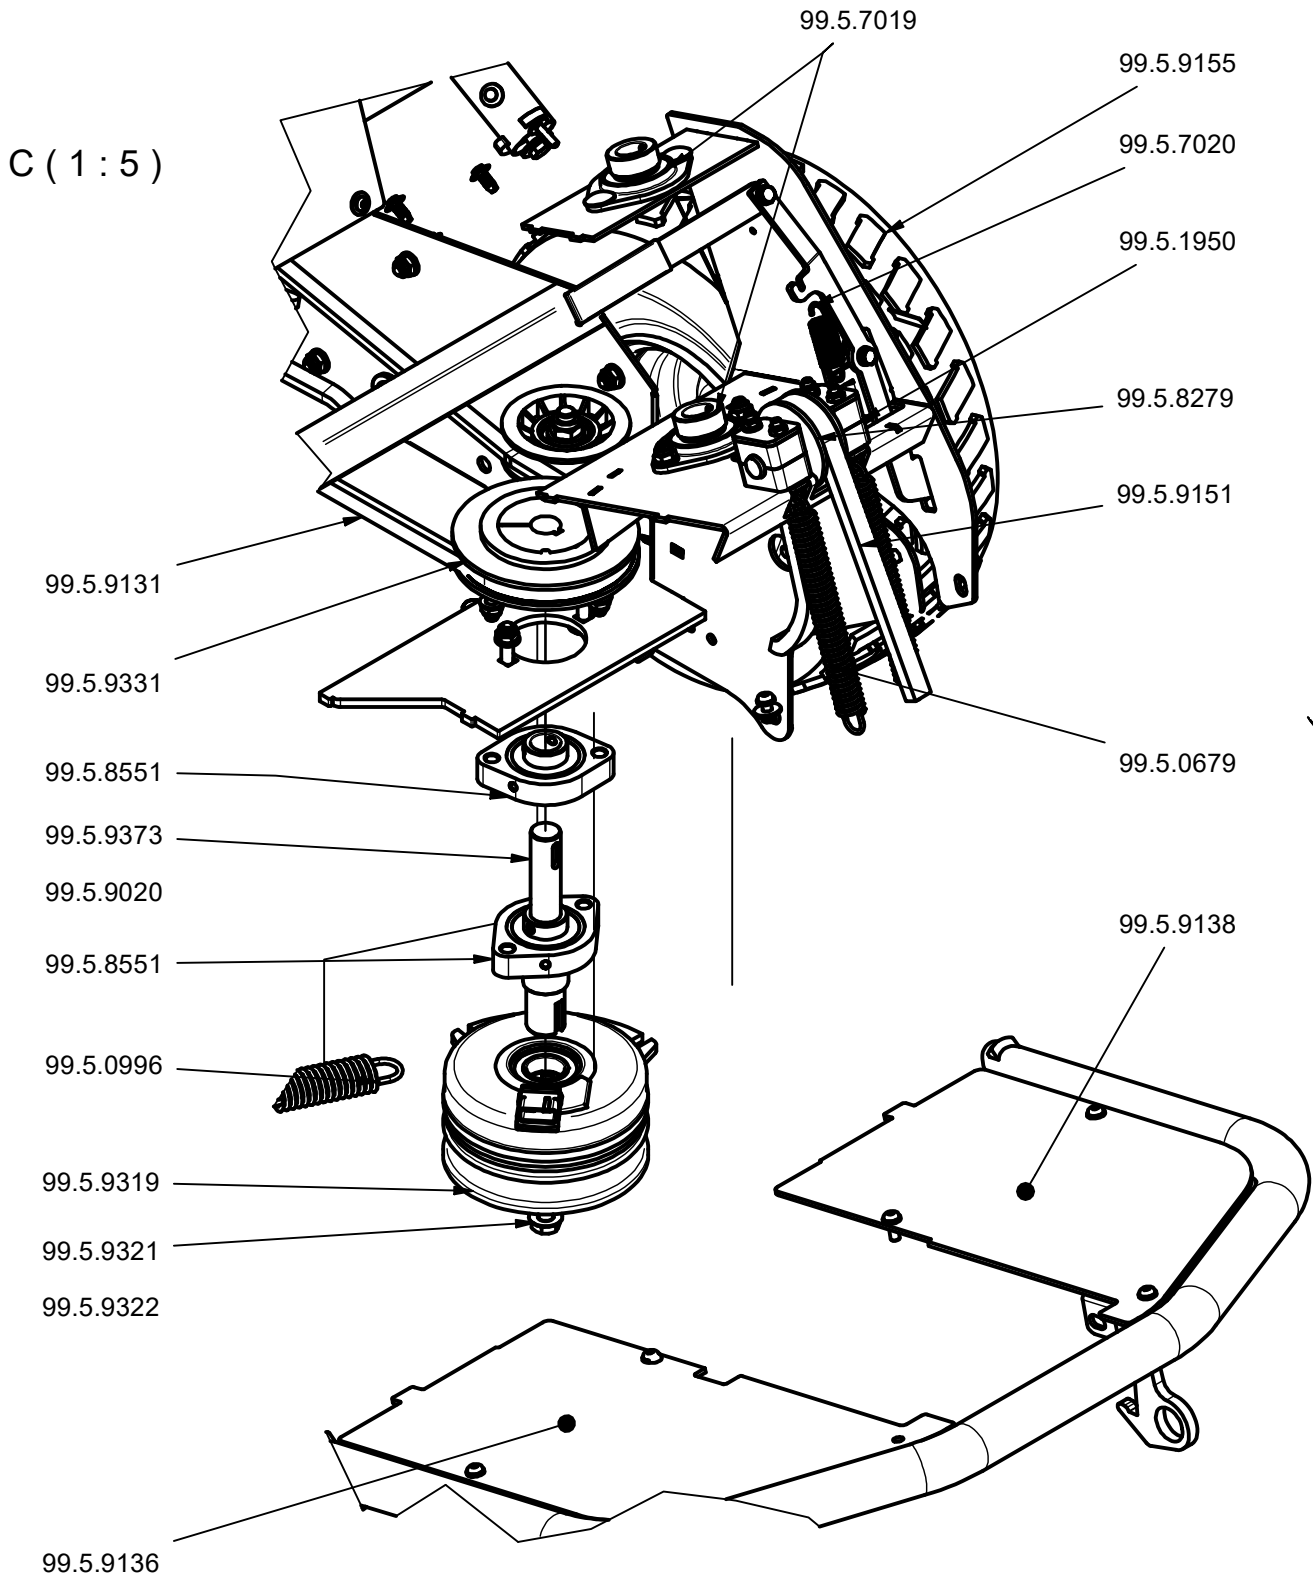

# Tourno GT 2WD

1428080

A (1:6)

B (1:5)

# Tourno GT 2WD

1428080

D (1 : 5)

E ( 1 : 5 )

F ( 1 : 5 )

# Tourno GT 2WD

1428080

H ( 1 : 8 )

G ( 1 : 8 )

# Tourno GT 2WD

1428080

K (1 : 7,5)

L (1 : 7,5)