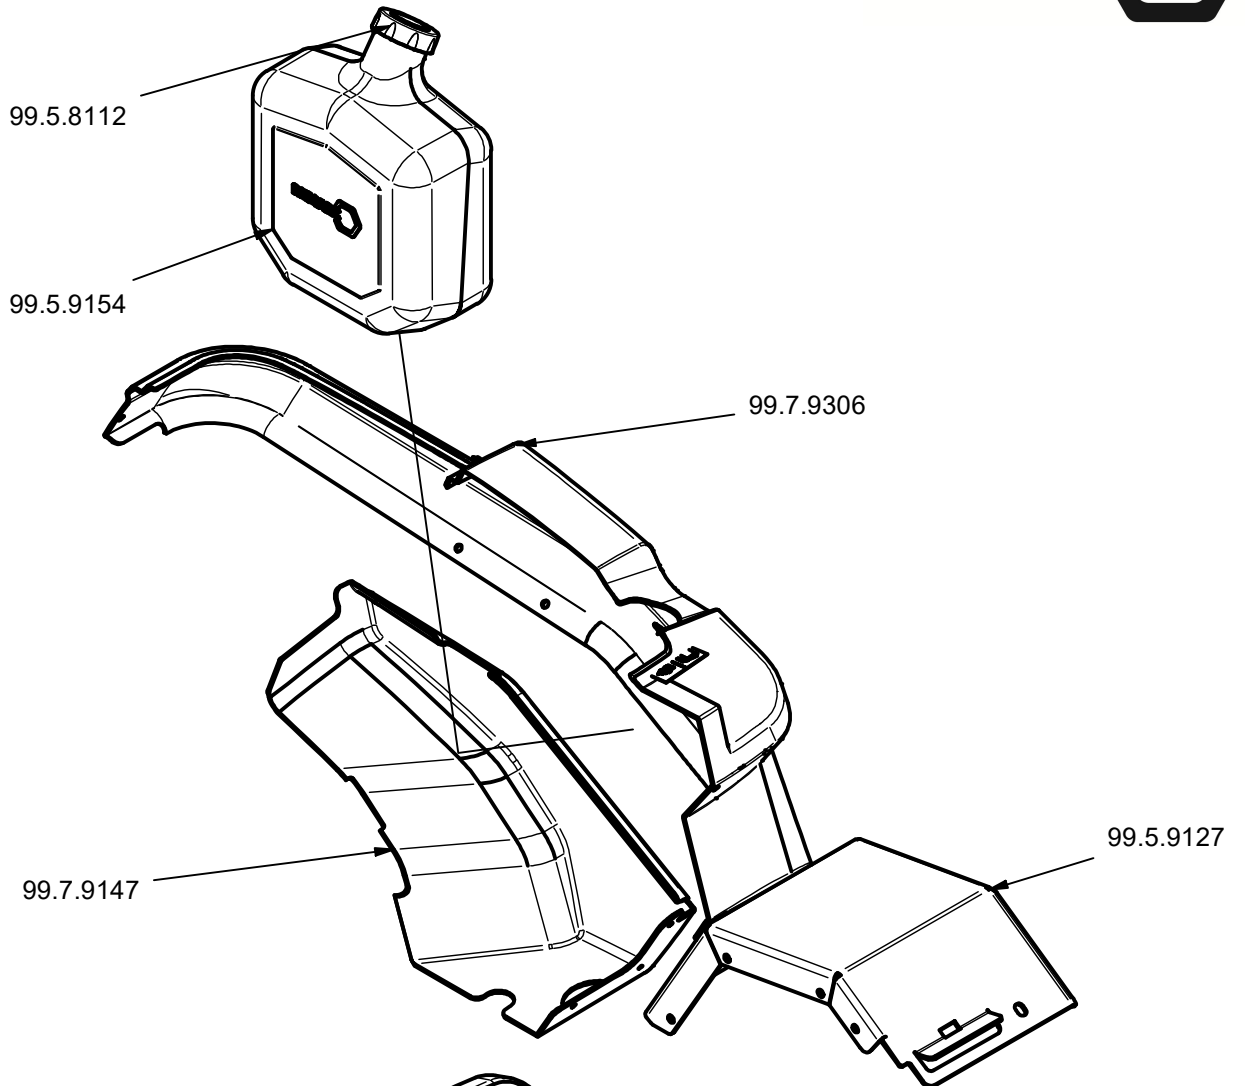

Tourno GT 2WD

1428080

H (1 : 8)

G (1 : 8)