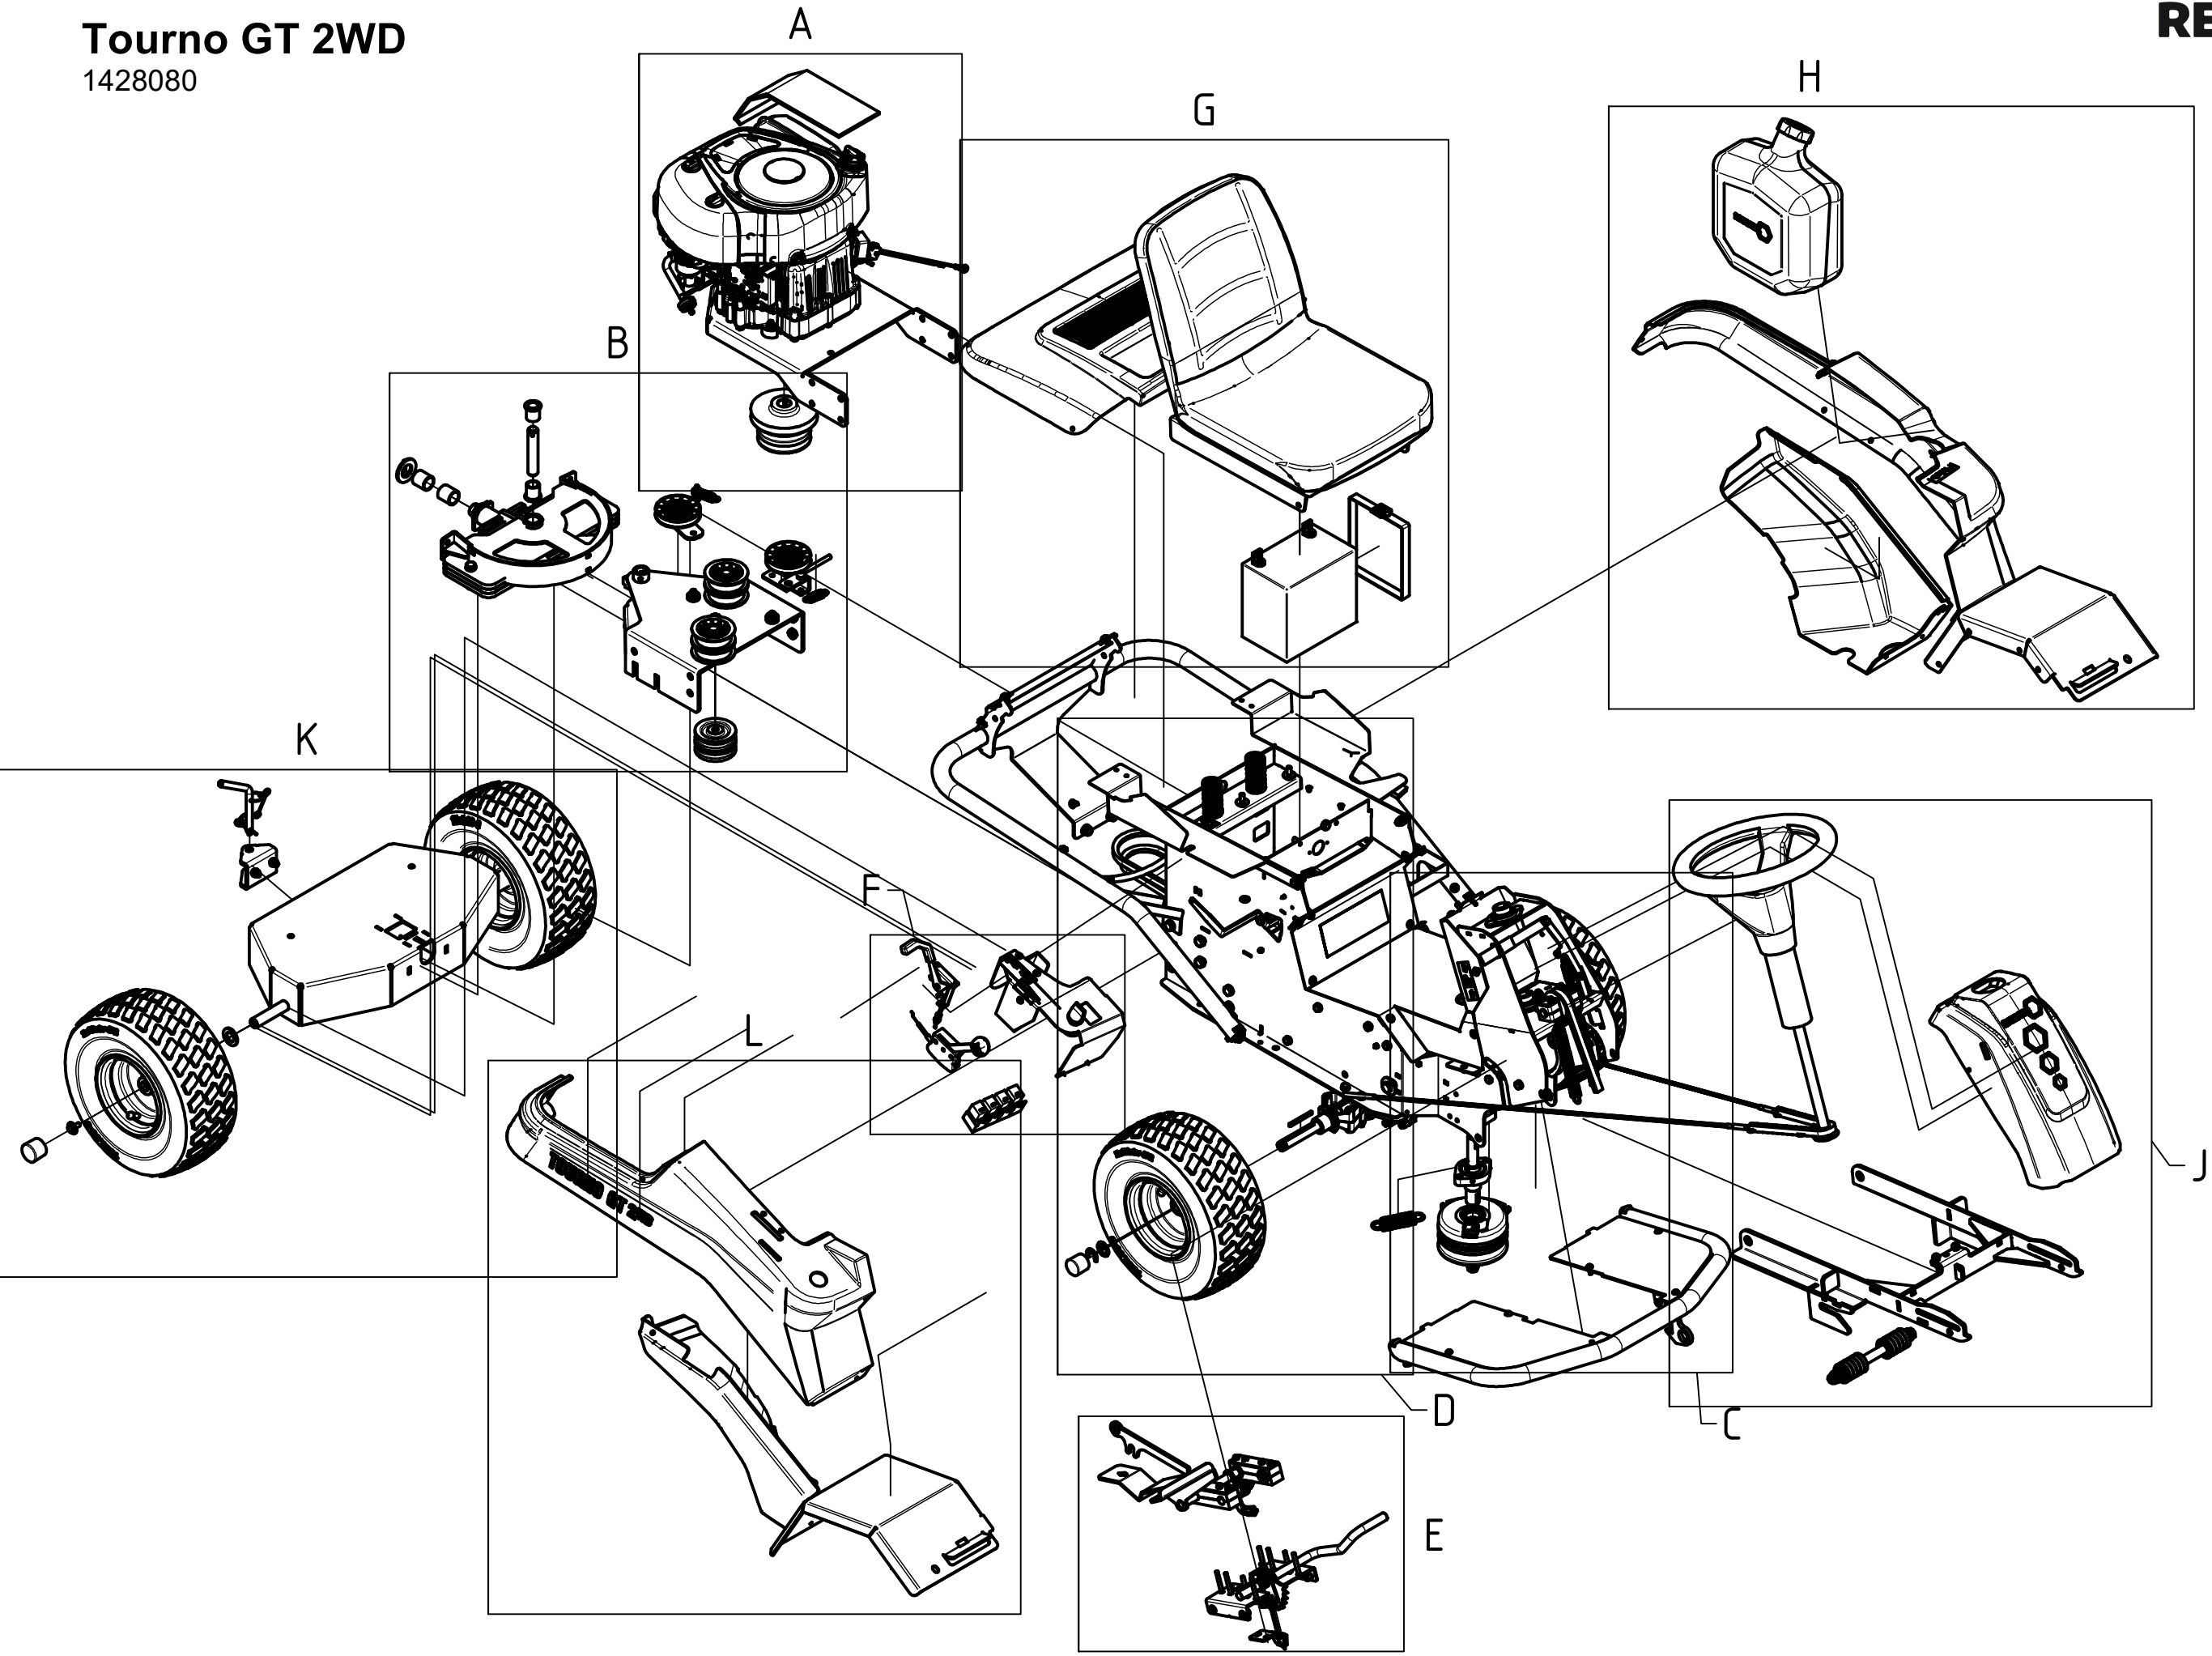

Tourno GT 2WD  
1428080

# Tourno GT 2WD

1428080

A (1:6)

B (1:5)

# Tourno GT 2WD

1428080

D (1 : 5)

E ( 1 : 5 )

F ( 1 : 5 )

# Tourno GT 2WD

1428080

K (1 : 7,5)

L (1 : 7,5)