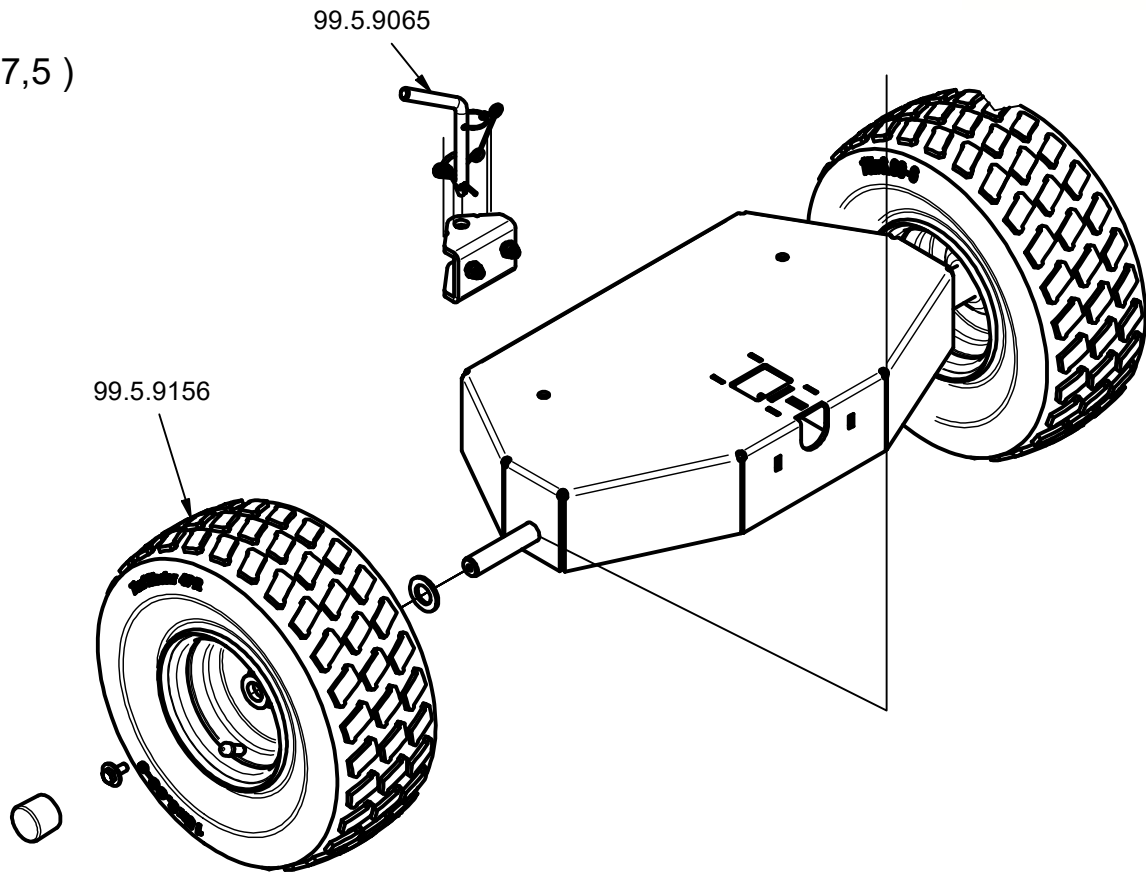

# Tourno GT 2WD

1428080

K (1 : 7,5)

L (1 : 7,5)