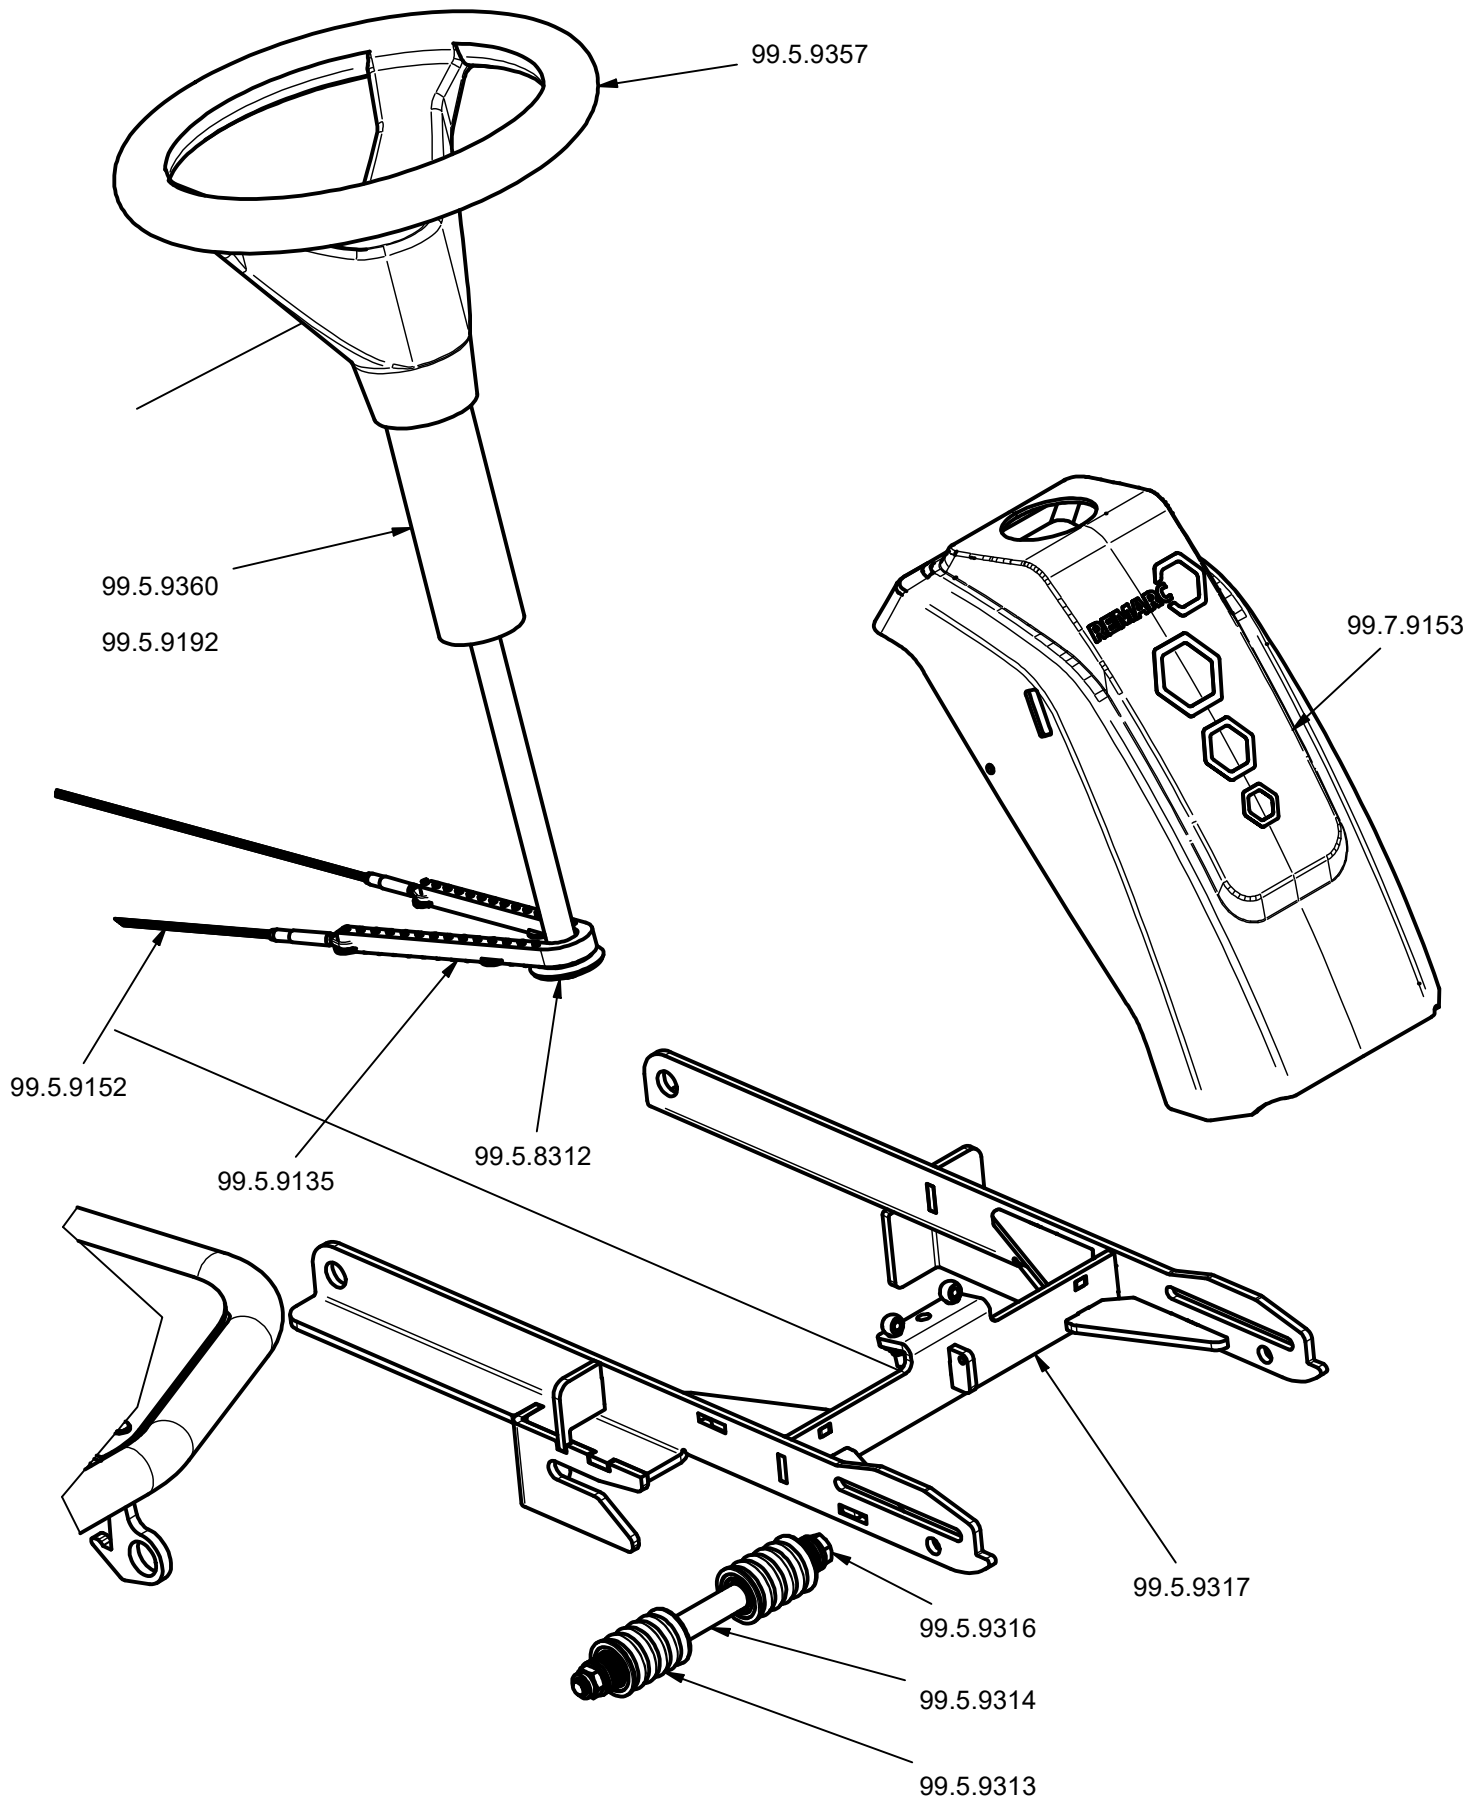

Tourno GT 2WD

1428080

J (1:5)