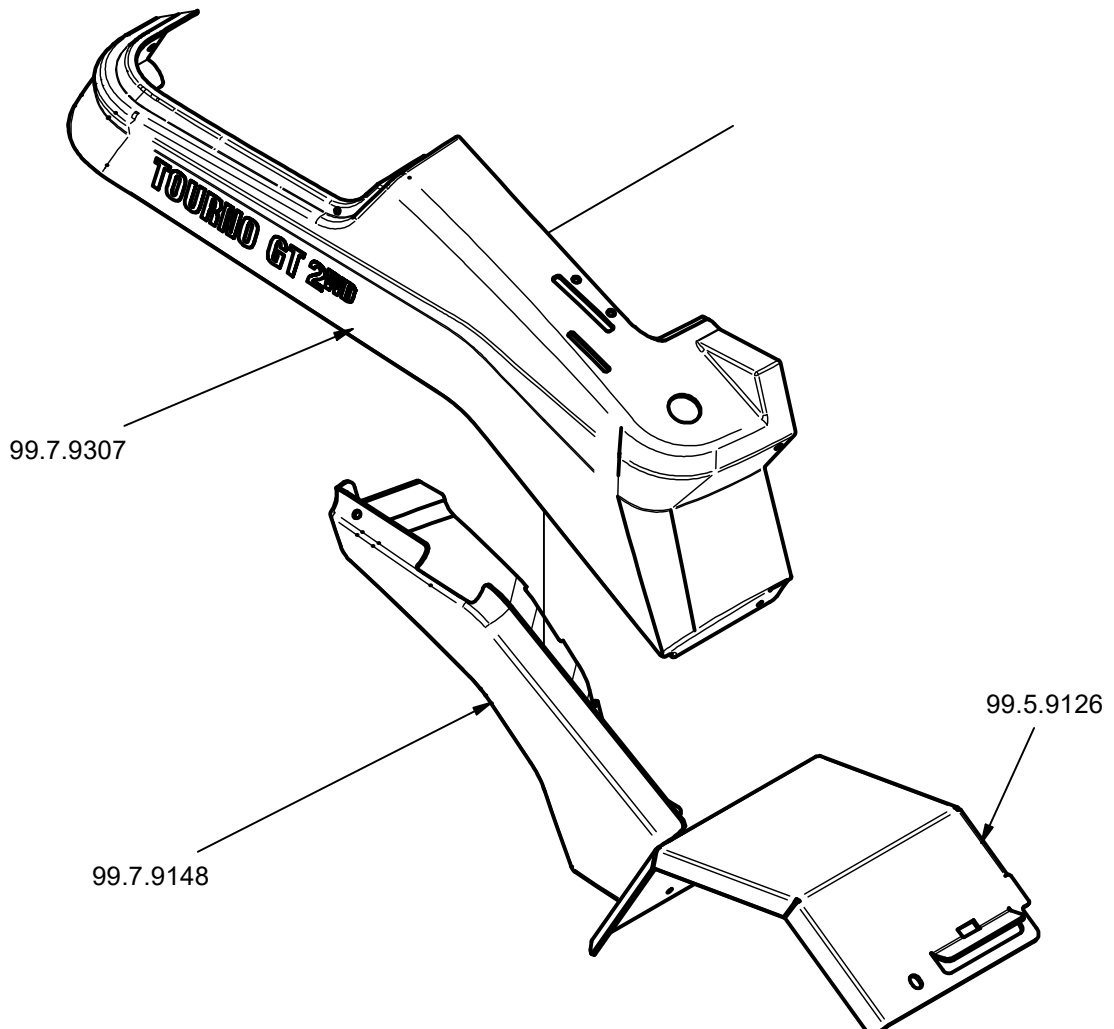

# Tourno GT 2WD

1428080

K (1 : 7,5)

L (1 : 7,5)