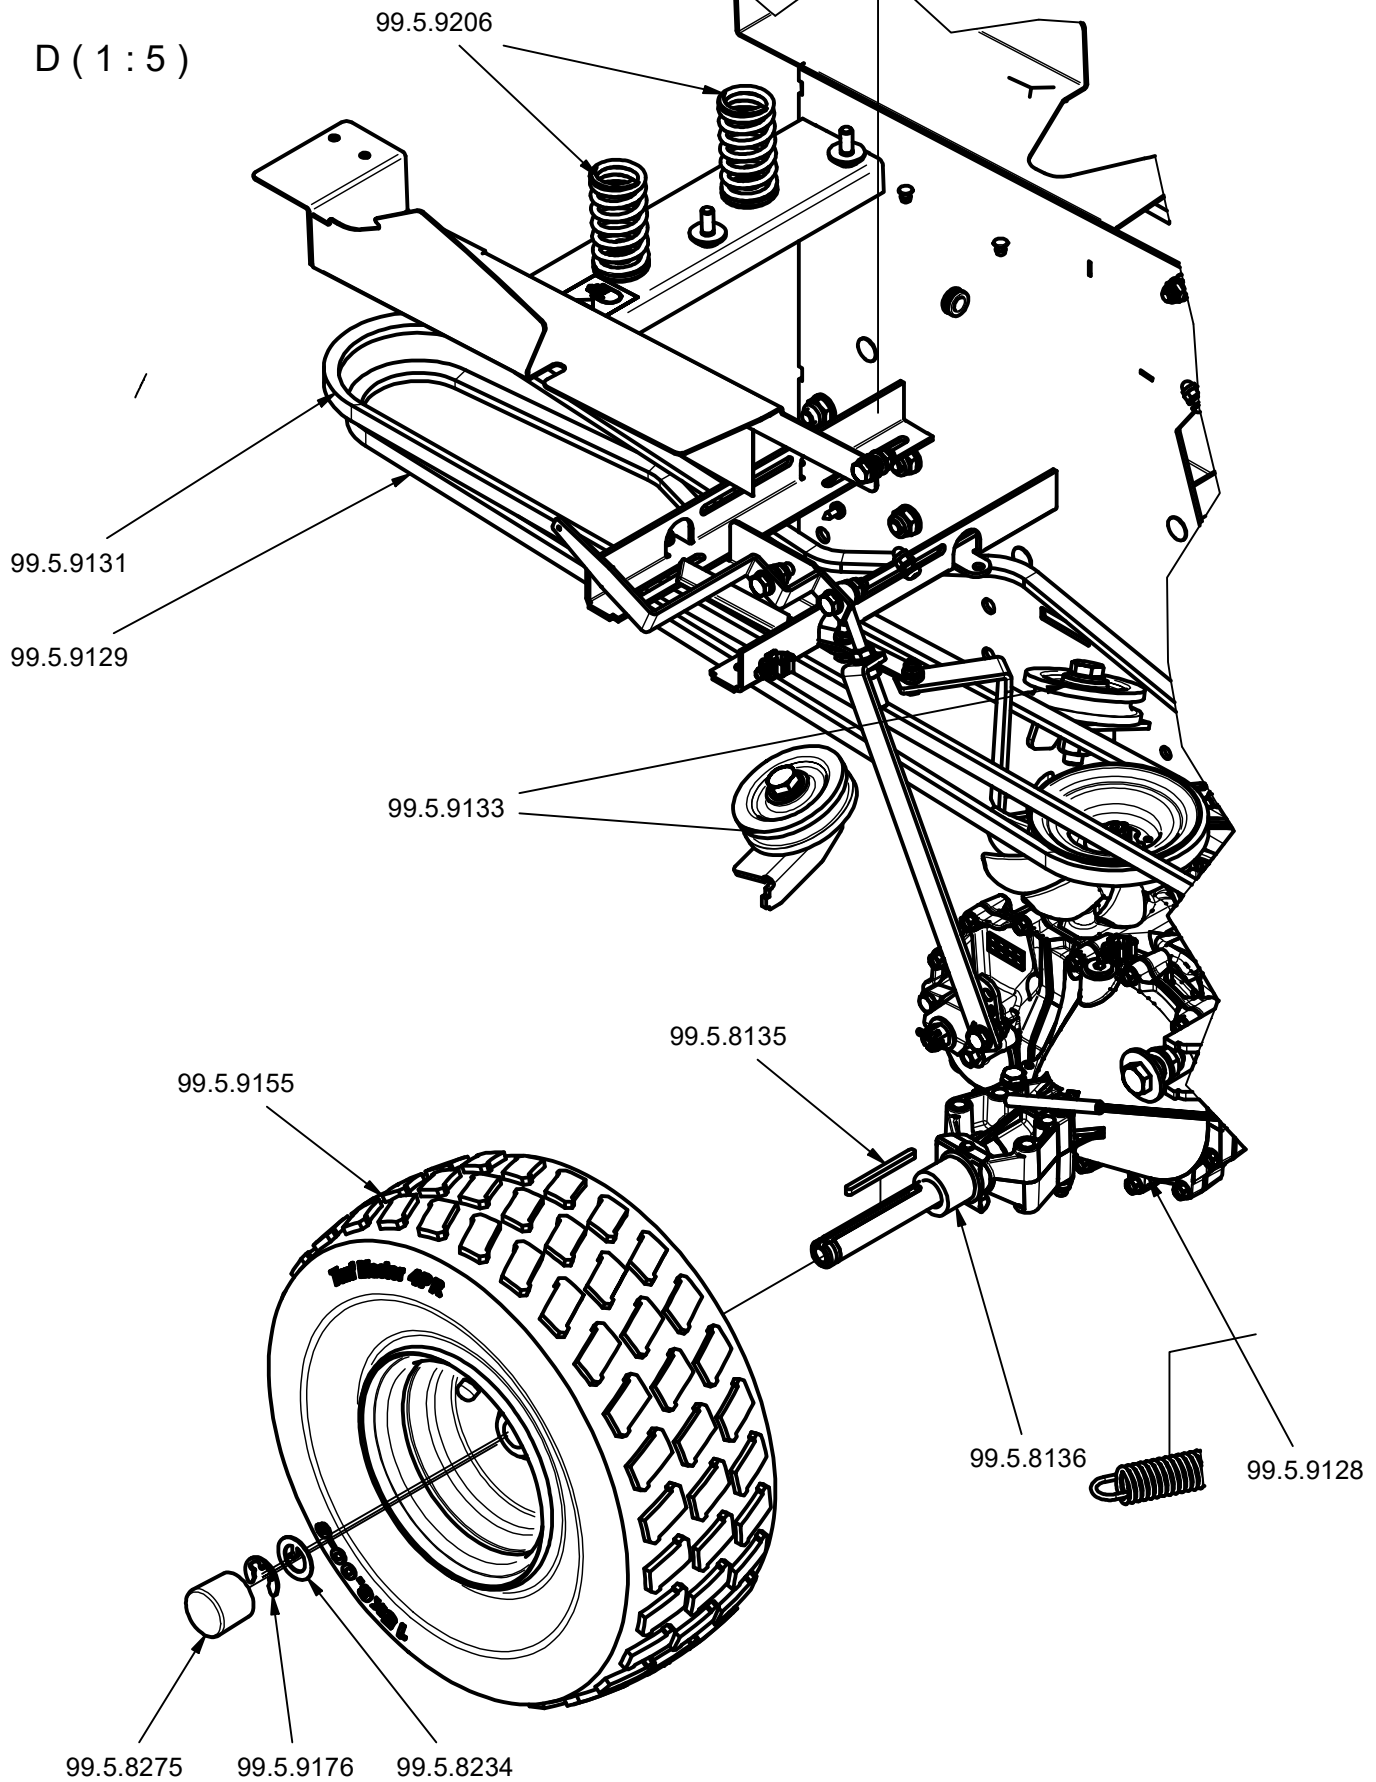

# Tourno GT 2WD

1428080

A (1:6)

B (1:5)

# Tourno GT 2WD

1428080

# Tourno GT 2WD

1428080

D (1 : 5)

E ( 1 : 5 )

F ( 1 : 5 )

# Tourno GT 2WD

1428080

K (1 : 7,5)

L (1 : 7,5)